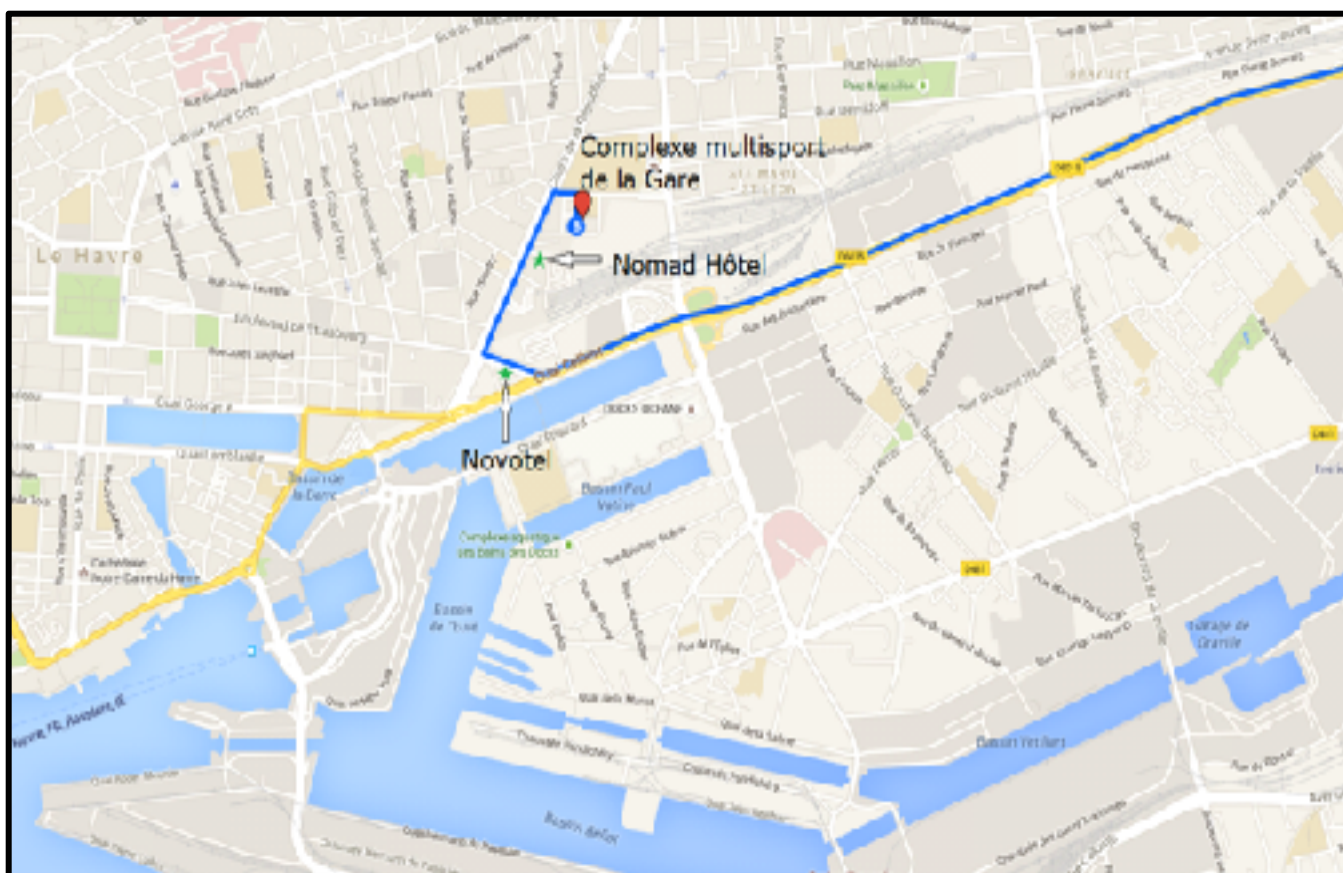

LIEU DE LA COMPETITION ET PLAN D'ACCES

Coordonnée GPS :
ou

N 49°29'42"
N : 49.4950788

E 0°7'39"
E 0.1278663

Cette compétition est soutenue par :